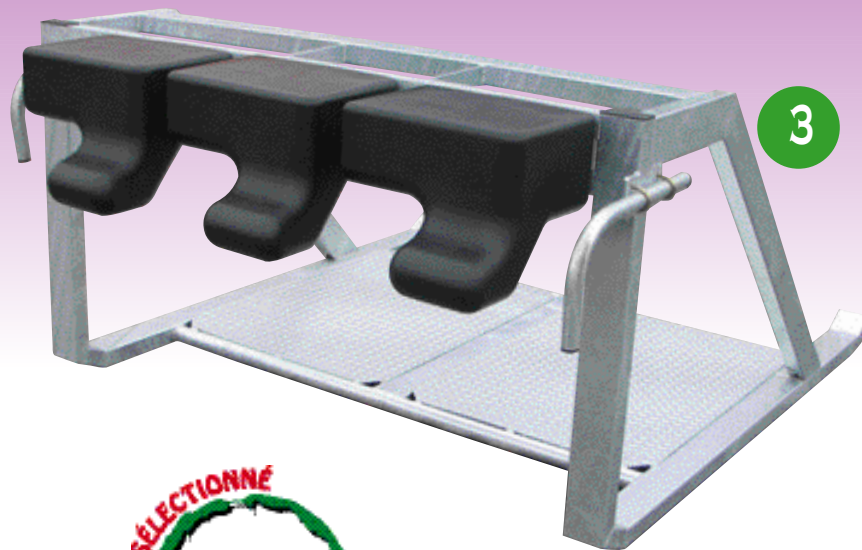

matériels lourds

1 • BUTS DE RUGBY

(la paire)

Réglémentaire en aluminium
+ fourreau à sceller
8 m
11 m

FRANCO DE PORT

2 • PROTECTION POTEAUX

(x4) - Coloris au choix
Qualité supérieure, fermeture glissière,
bache à l'intérieure.
Possibilité de marquage
publicitaire sur devis.
30x30x200
40x40x200
50x50x200

FRANCO DE PORT

**1 jeu = 1 ballon
+ 1 carton de 20 bandes adhésives**