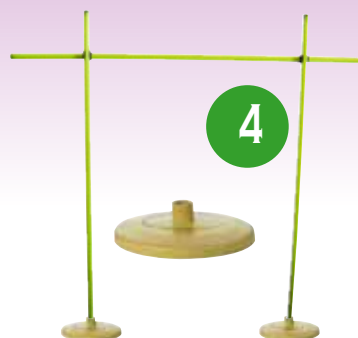

accessoires divers

5 • CÔNES PVC

23 cm

30 cm

6 • CÔNES SOUPLES

(caoutchouc)

18 cm

x12 = 13^e gratuit.