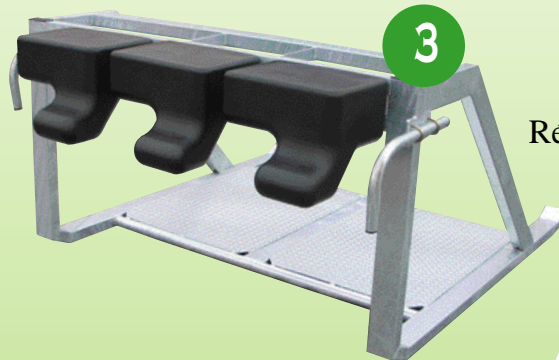

matériels lourds

1 • BUTS DE RUGBY

(la paire)

Réglementaire en aluminium
+ fourreau à sceller
8 m : -
11 m : -

FRANCO DE PORT

2 • PROTECTION POTEAUX

(x4) - Coloris au choix
Qualité supérieure, fermeture glissière,
bache à l'intérieure.
Possibilité de marquage
publicitaire sur devis.

30x30x200 : -

40x40x200 : -

50x50x200 : -

FRANCO DE PORT

**1 jeu = 1 ballon
+ 1 carton de 20 bandes adhésives**